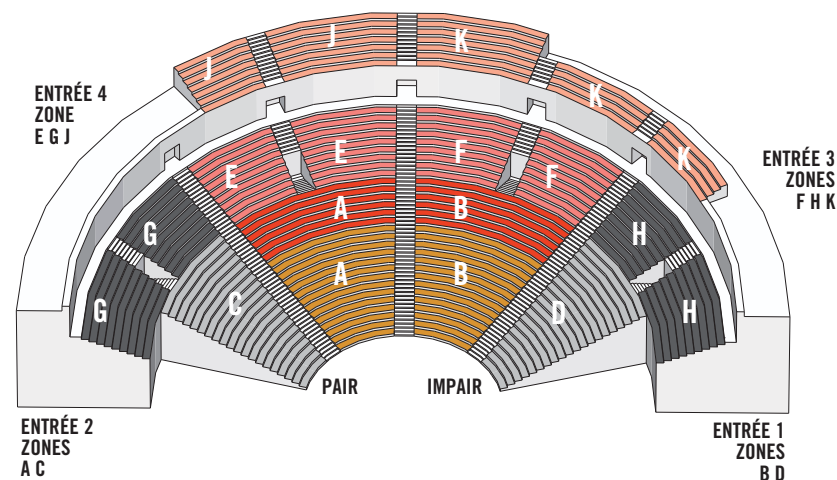

CARRÉ OR : les places "carré or" sont situées en zones A et B, entre les rangs 1 et 15 et sont équipées de coussins

*tarif groupe : applicable dès 20 personnes réservant pour le même spectacle et aux comités d'entreprise dès 10 personnes réservant pour la saison

** tarifs réduits : jeunes -18 ans, étudiants -25 ans, personnes handicapées, chômeurs (Sur présentation du justificatif correspondant)

ABONNEMENTS

Pour tout achat simultané des spectacles proposés. Offres réservées aux particuliers, non cumulable avec les tarifs réduits. Hors projet pédagogique et spectacles à la Cour Saint-Louis

ABONNEMENT 1

OPERA + OPERA =
-10 % sur l'ensemble de la commande

ABONNEMENT 2

OPERA + CONCERT ou IXème SYMPHONIE =
application du tarif groupe sur la place de concert ou de la IXème Symphonie

ABONNEMENT 3

IXème SYMPHONIE ou CONCERT + CONCERT =
application du tarif de groupe sur la place la moins chère

ABONNEMENT 4

2 OPERAS + IXème SYMPHONIE + 2 CONCERTS =
-10 % sur l'ensemble de la commande